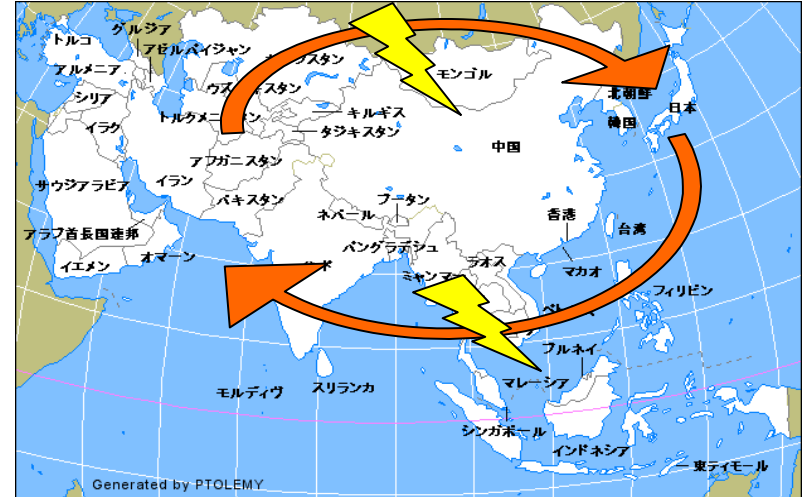

TISCO海外専用携帯

D社のローミング携帯

- ①海外専用携帯電話なので、電波がよく繋がる。
ローミング携帯より電波がかなり強い。→感度バツゲン！
だから通話エリアがとても広い。

- ①現地の方がD社の携帯に電話する場合は日本に一度電波を飛ばすので繋がりにくい。
また国際電話になるので嫌がられる。
しかも通話エリアが狭い。

- ②自分の携帯ではないので(時差に気付かない)友人から電話がかかってくる心配なし！それに余計な受信料を払う必要がありません。