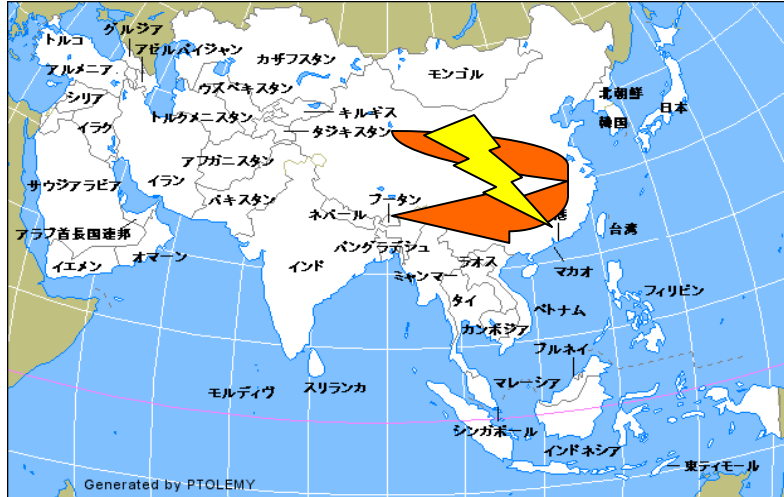

TISCO海外専用携帯

D社のローミング携帯

- ①海外専用携帯電話なので、電波がよく繋がる。
ローミング携帯より電波がかなり強い。→感度バツゲン！
だから通話エリアがとても広い。

- ①現地の方がD社の携帯に電話する場合は日本に一度電波を飛ばすので繋がりにくい。
また国際電話になるので嫌がられる。
しかも通話エリアが狭い。

- ②自分の携帯ではないので(時差に気付かない)友人から電話がかかってくる心配なし！それに余計な受信料を払う必要がありません。